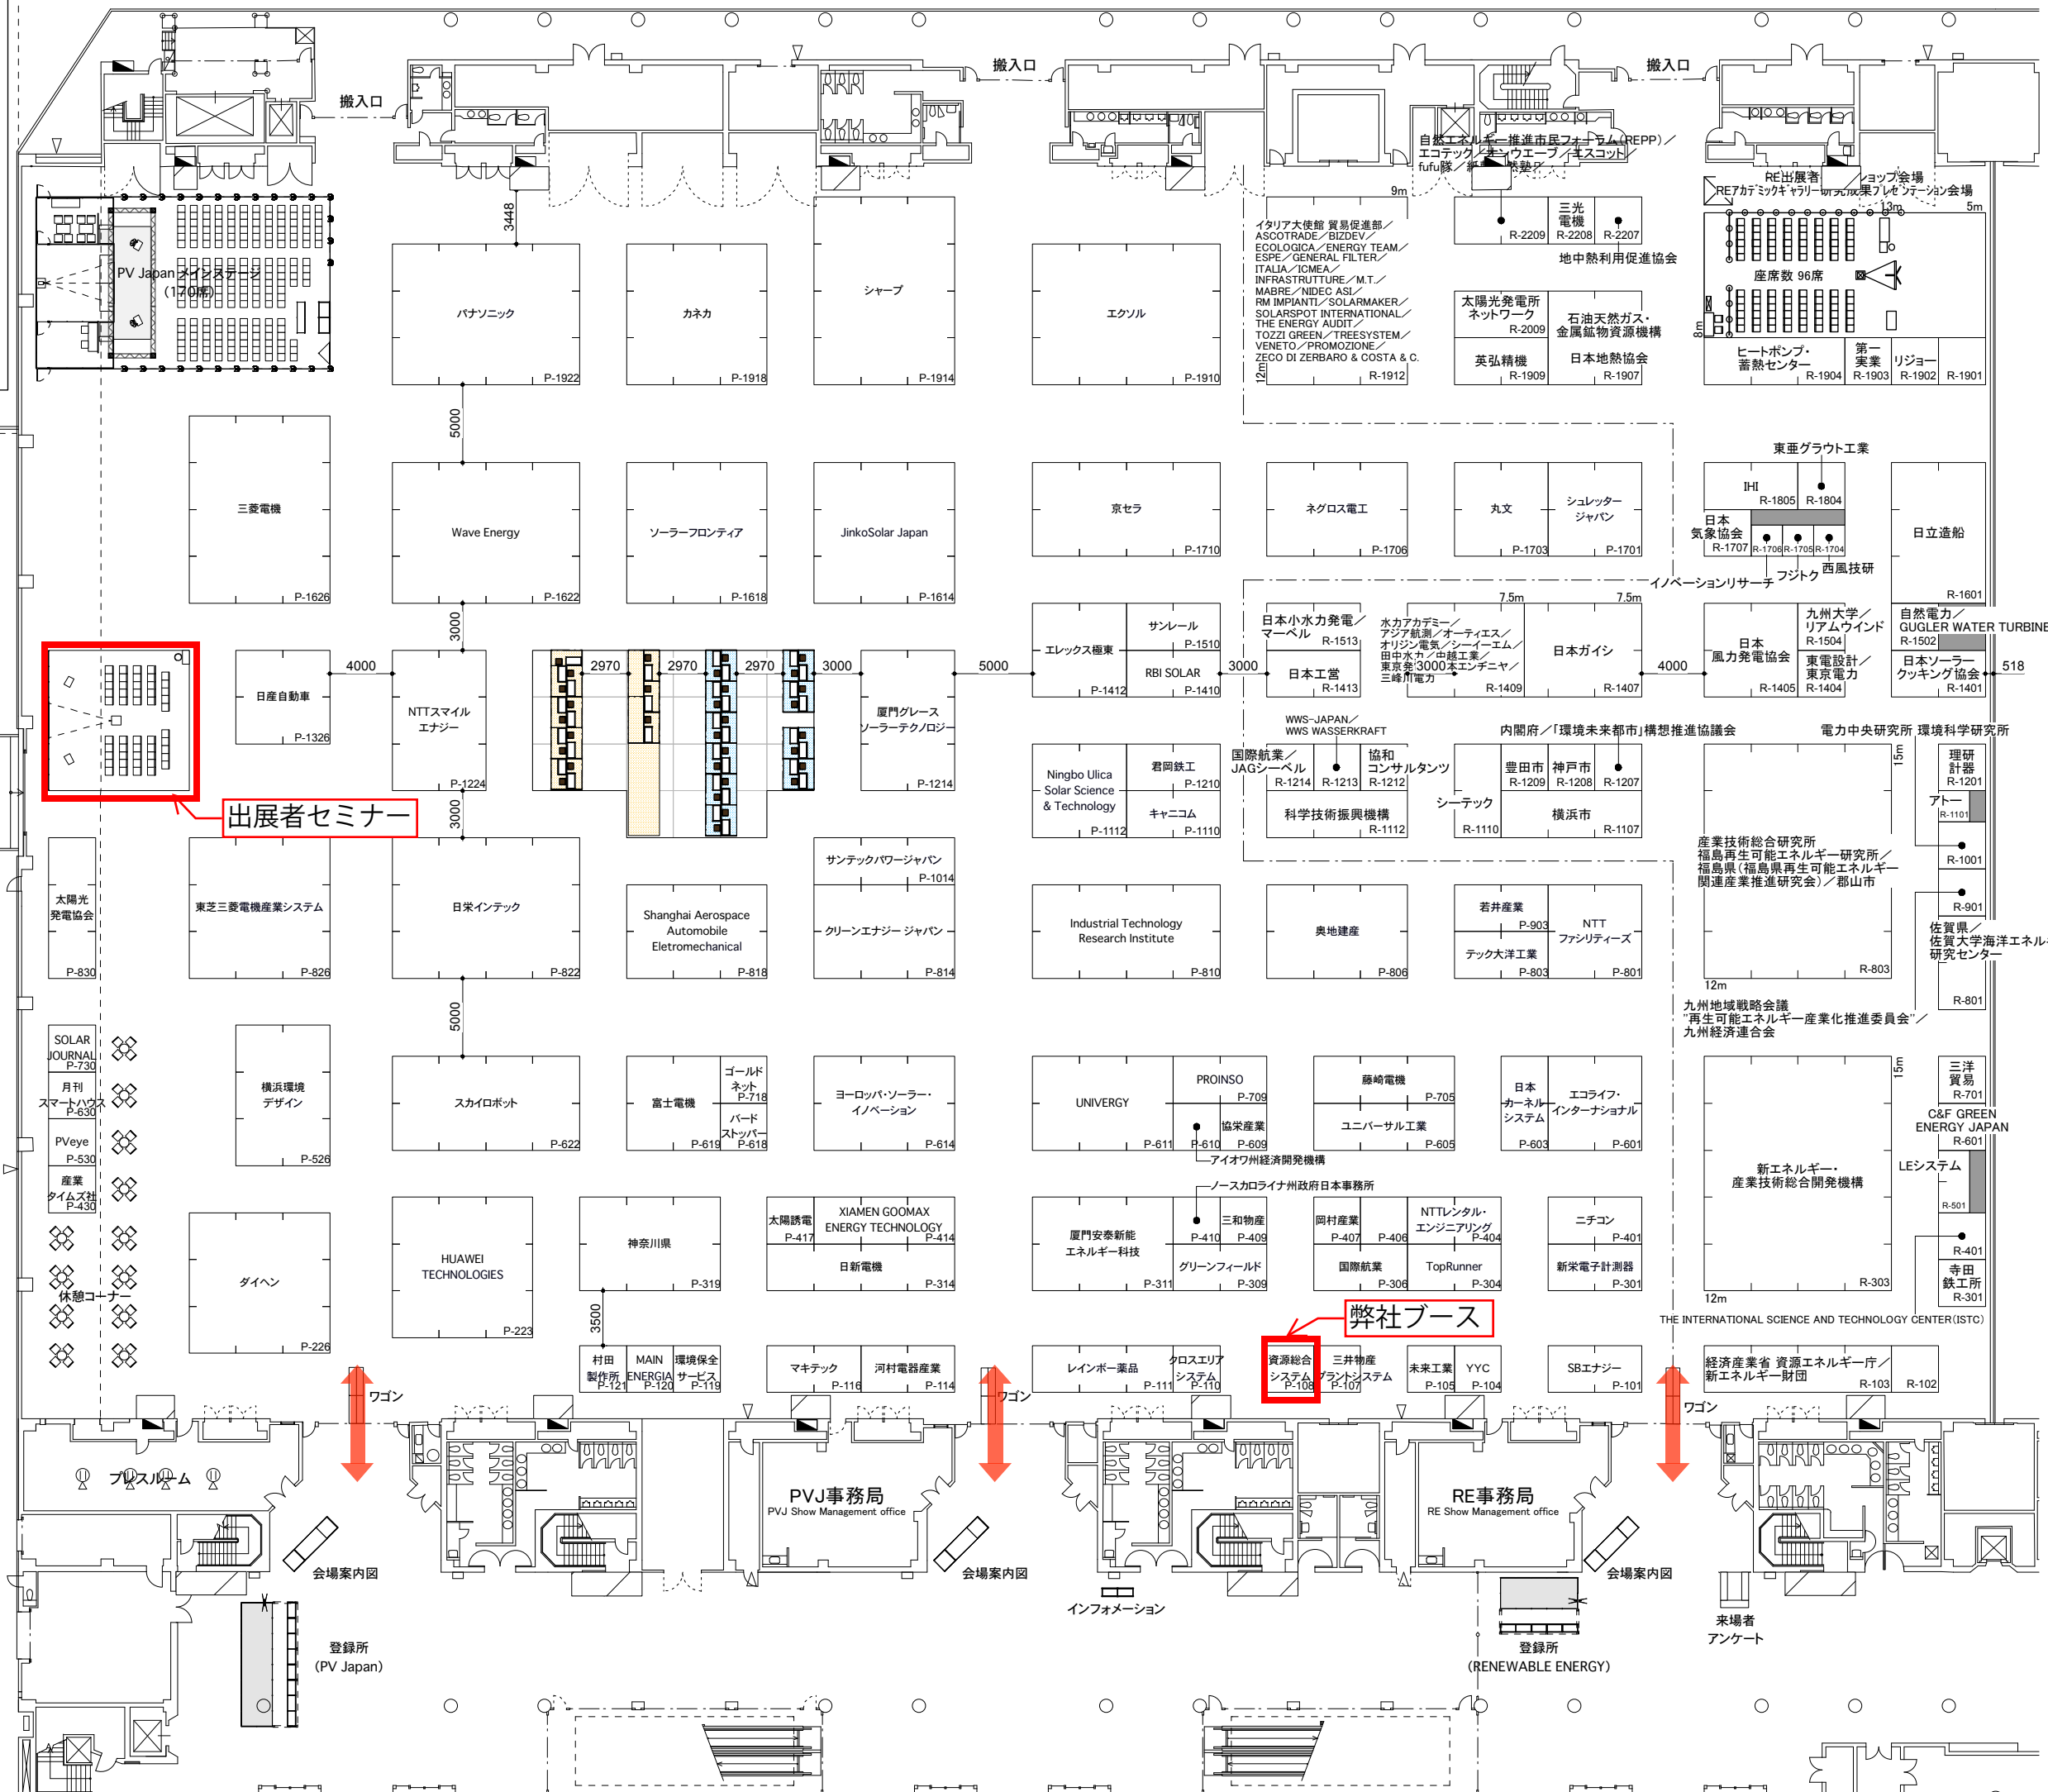

2016年6月29日[水]-7月1日[金]

会場 パシフィコ横浜展示ホール C+D

2016.06.09現在

SCALE 1:400

出展者セミナー

弊社ブース

ワゴン

ワゴン